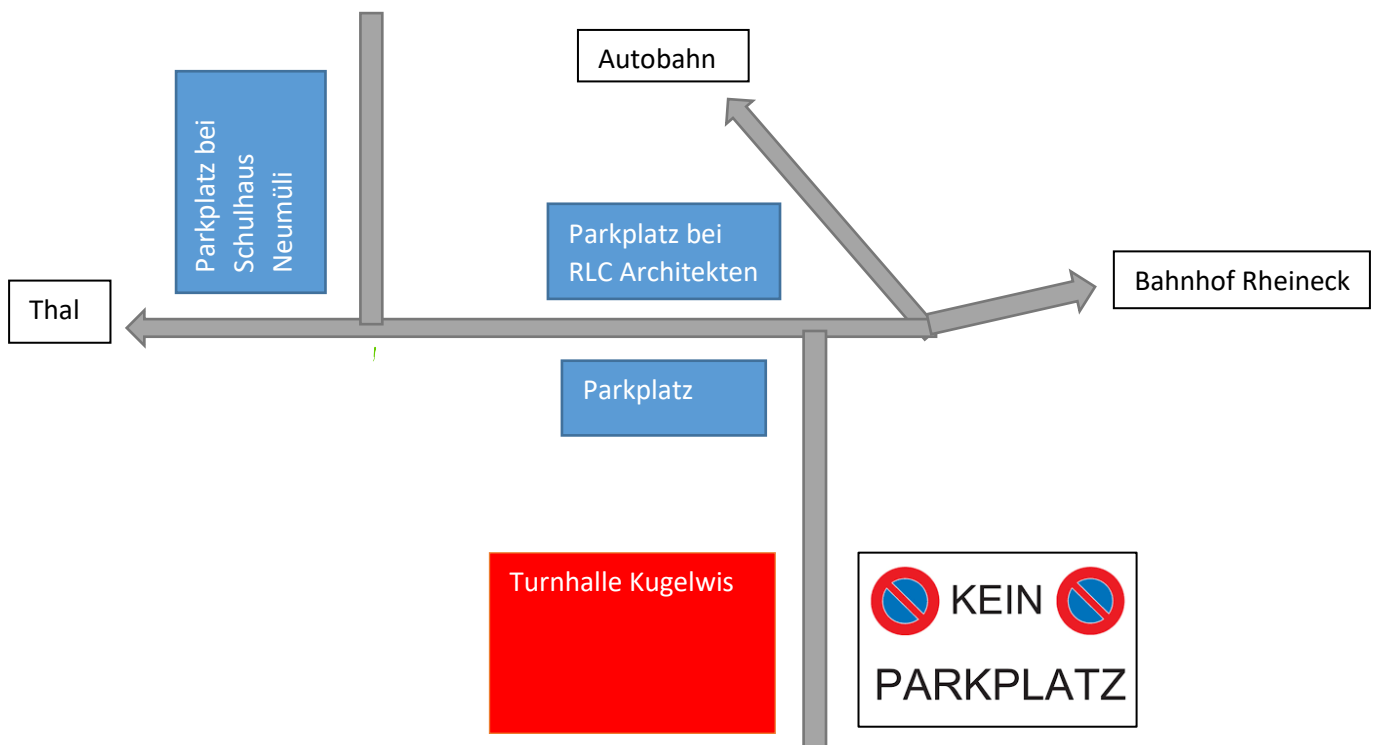

Anfahrtsplan für den Teamwettkampf am 4.5.2019

Turnhalle Kugelwis
Kugelwisstrasse 6
9424 Rheineck

Parkplatz Schulhaus Neumüli
Schulstrasse 1
9424 Rheineck