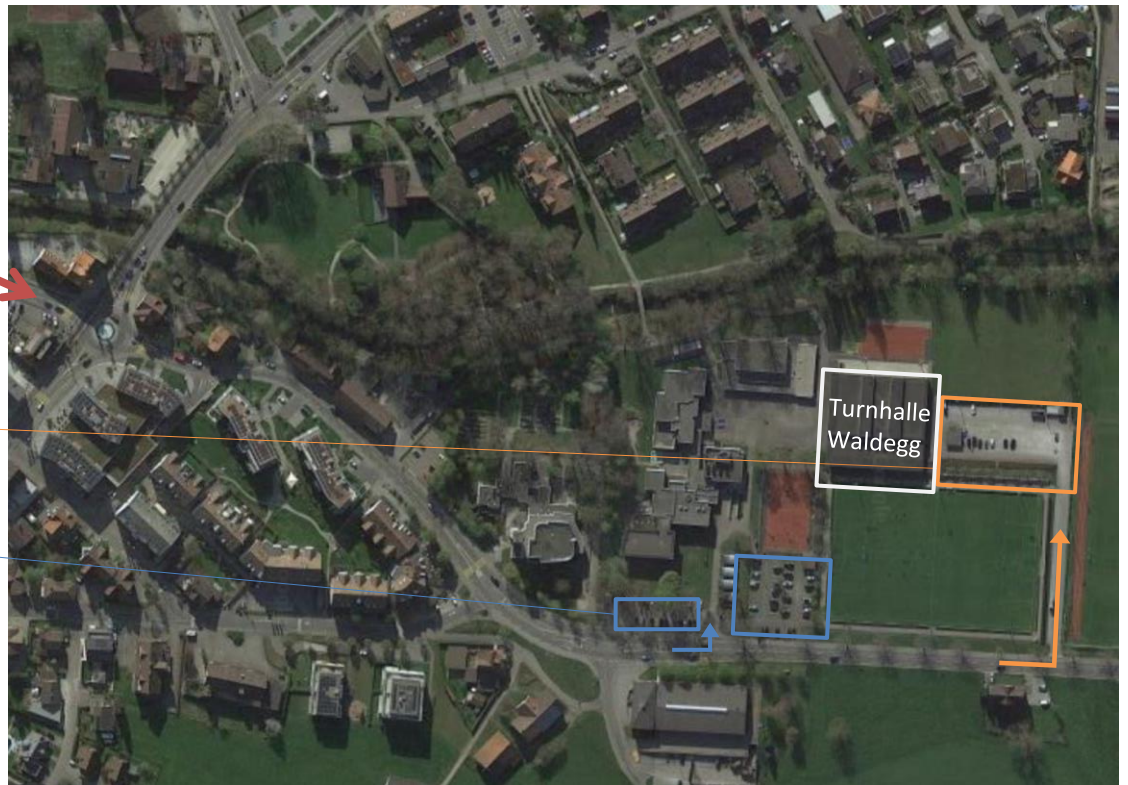

vom Schmid z'Gähwil
schmidgarage.ch

Schmid-Garage AG

Kirchbergerstrasse 36, 9534 Gähwil
Tel. 071 931 20 31, info@schmidgarage.ch

Sportlerinfo (Parksituation)

Swiss Photovoltaik

**Gemeinsam für den Erfolg –
Gemeinsam für eine grüne Zukunft!**