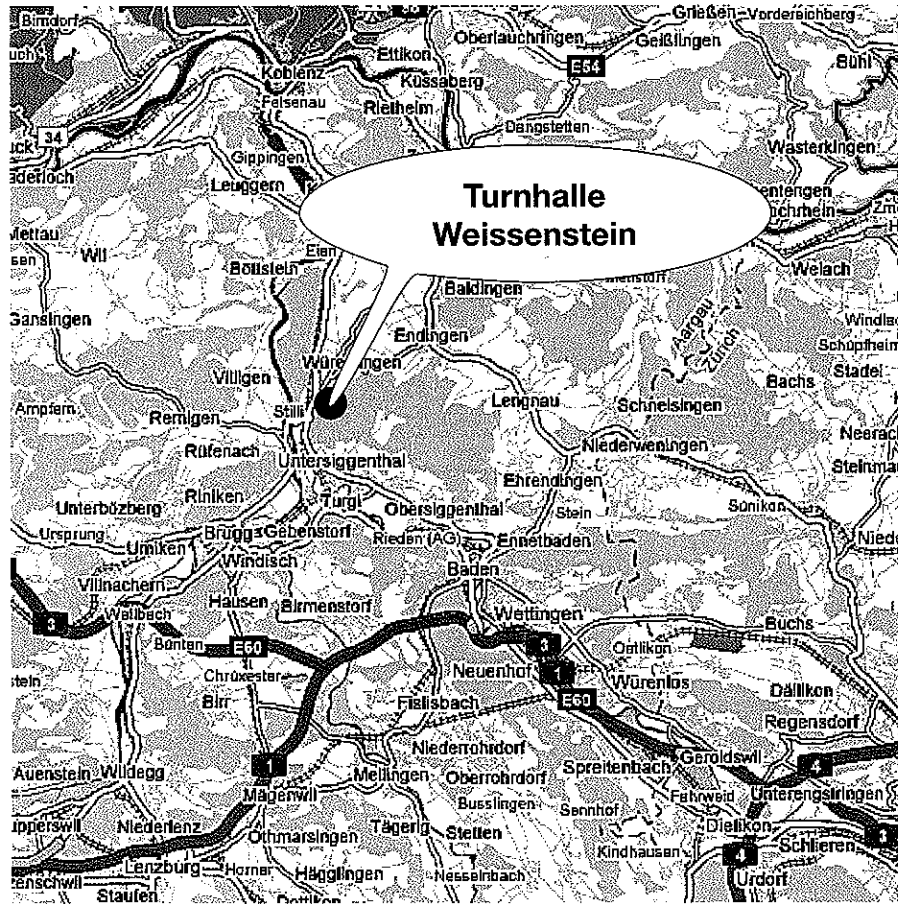

Situationsplan

- Von Zürich:** Autobahn A1 Richtung Bern, Ausfahrt Baden Ost, immer Richtung Koblenz, Kreuzung Café Schneider (rechte Seite) rechts Richtung Würenlingen, nächster Kreisels rechts Turnhalle Weissenstein.
- Von Bern:** Autobahn A1 Richtung Zürich, Ausfahrt Baden Ost (siehe von Zürich).
- Von Basel:** Autobahn A3 Richtung Zürich, Auffahrt auf Autobahn A1 Richtung Zürich, Ausfahrt Baden Ost (siehe von Zürich).