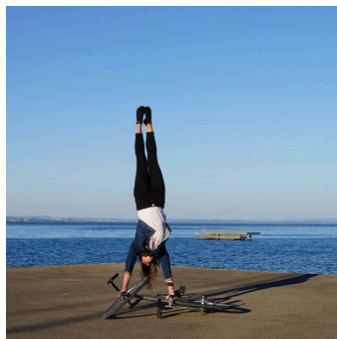

Sportler:innen Vorstellung

Julia Stäheli

Ich fahre Kunstrad seit 2010

Lebensmotto: mir reichts! ich geh
schaukeln

Funfact: i chönt vo olive lebe