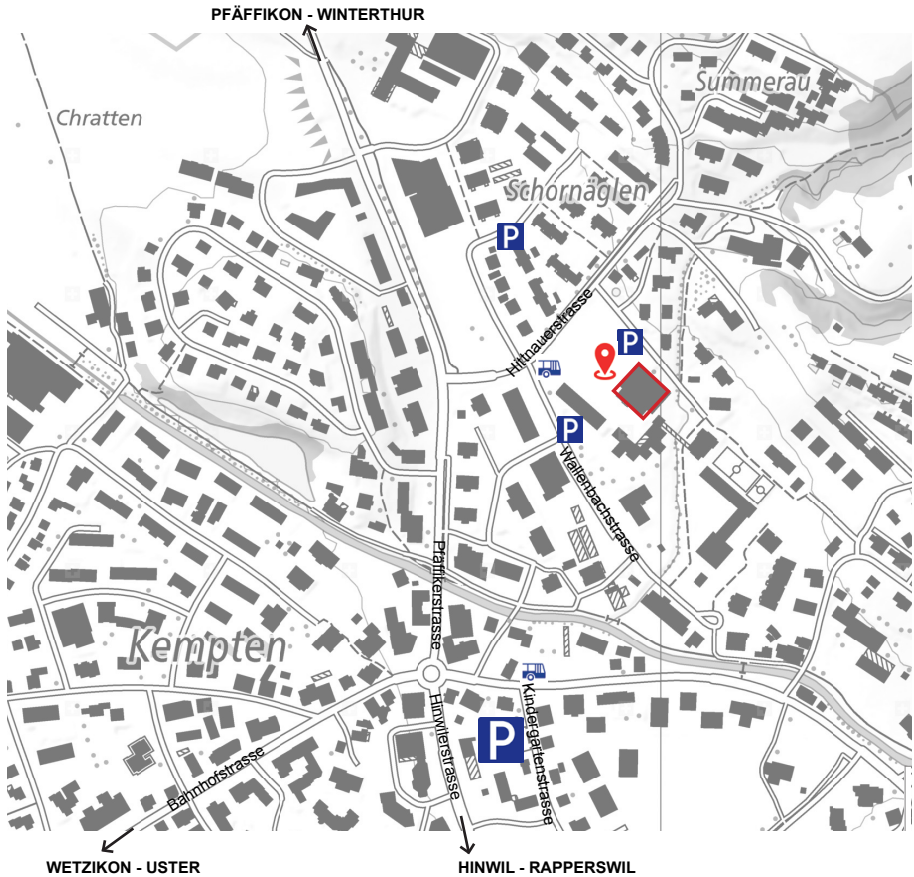

Anfahrt & Parkplatz

Wallenbachstrasse 31
8623 Wetzikon

Die Parkplätze bei der Halle sind beschildert, wenn keine mehr verfügbar sind, bitte ausweichen auf die Kindergartenstrasse.

Achtung:

Neu sind die Parkplätze an der Wallenbachstrasse gebührenpflichtig!